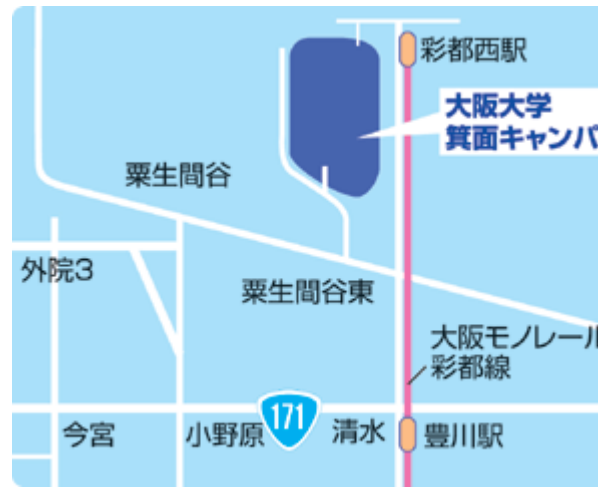

#### ○近鉄バス

- ・ 阪急茨木市駅発「阪大本部前行」(JR茨木駅経由)

いずれも、阪大医学部前または阪大本部前下車 徒歩約5~15分

→ 吹田キャンパスマップ

### 箕面キャンパス

#### モノレール:

- 大阪モノレール  
彩都西駅下車 西へ徒歩
  - ・ 外国学部 約15分

#### バス:

- 阪急バス
  - ・ 千里中央発「阪大外国語学部前行」、「間谷住宅行」
  - ・ 北千里発「阪大外国語学部前行」、「間谷

住宅行  
阪大外国語学部前、間谷住宅4 下車

→ 箕面キャンパスマップ

Copyright © 2007-2008 OSAKA UNIVERSITY. All Rights Reserved.